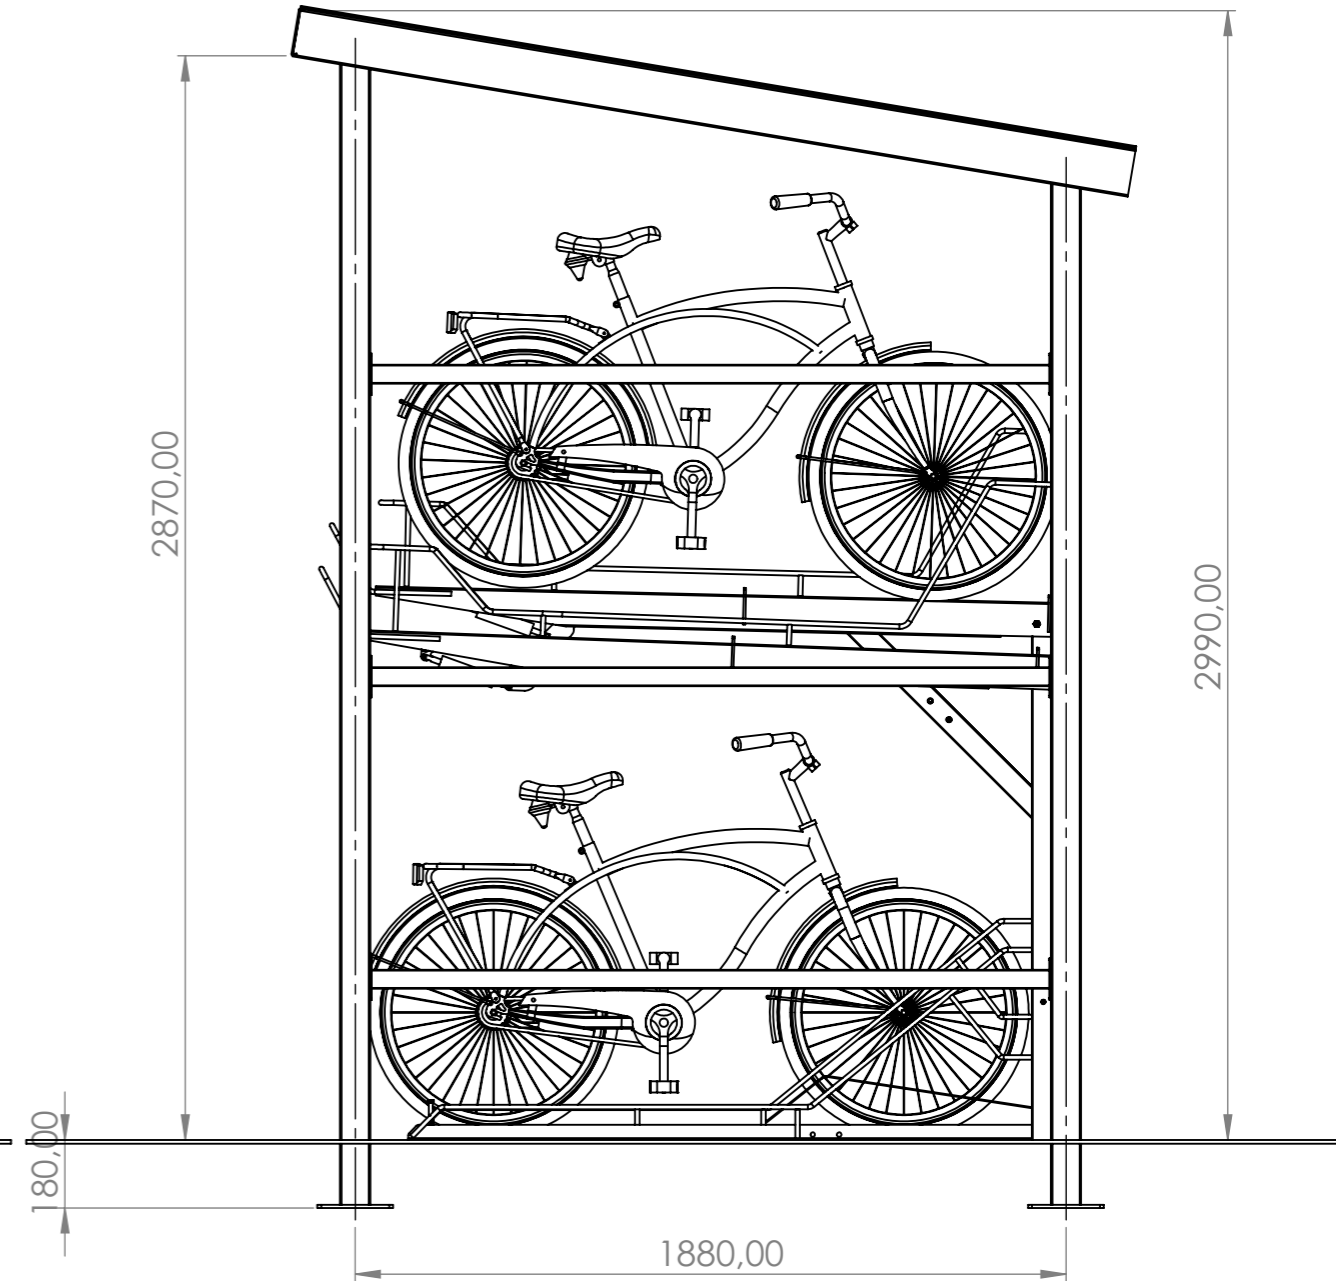

COVER väderskydd 2-våningsställ cc400mm

This document is ARENA Cykelparkering AB property and shall not without our permission be altered, copied, used for manufacturing or communicated to any other person or company.				260612	Sign ARE	COVER väderskydd 2-våningställ
				Date		
				ARENA Cykelparkering AB Vattugatan 7 111 52 Stockholm Info@arenacykelparkering.se		COVER 3.0m 2-vng ställ
Ver.	Description	Date	Sign			