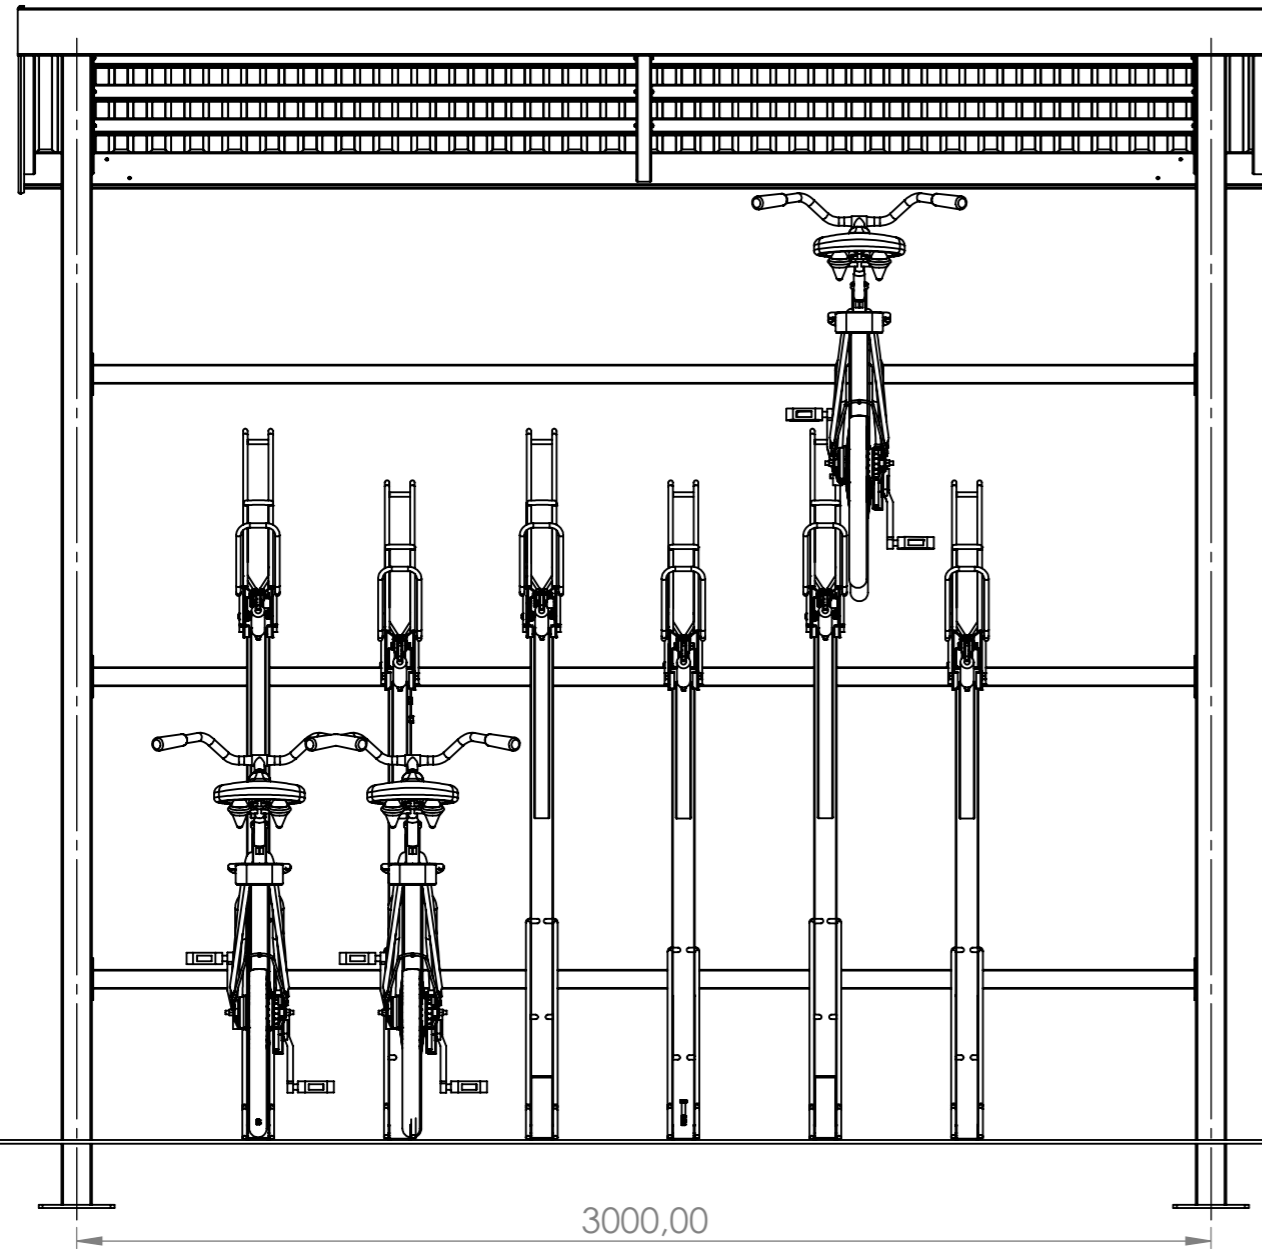

COVER väderskydd 2-våningsställ cc400mm

This document is ARENA Cykelparkering AB property and shall not without our permission be altered, copied, used for manufacturing or communicated to any other person or company.				260612	Sign ARE	COVER väderskydd 2-våningställ
				Date		
				ARENA Cykelparkering AB Vattugatan 7 111 52 Stockholm Info@arenacykelparkering.se		COVER 3.0m 2-vng ställ
Ver.	Description	Date	Sign			